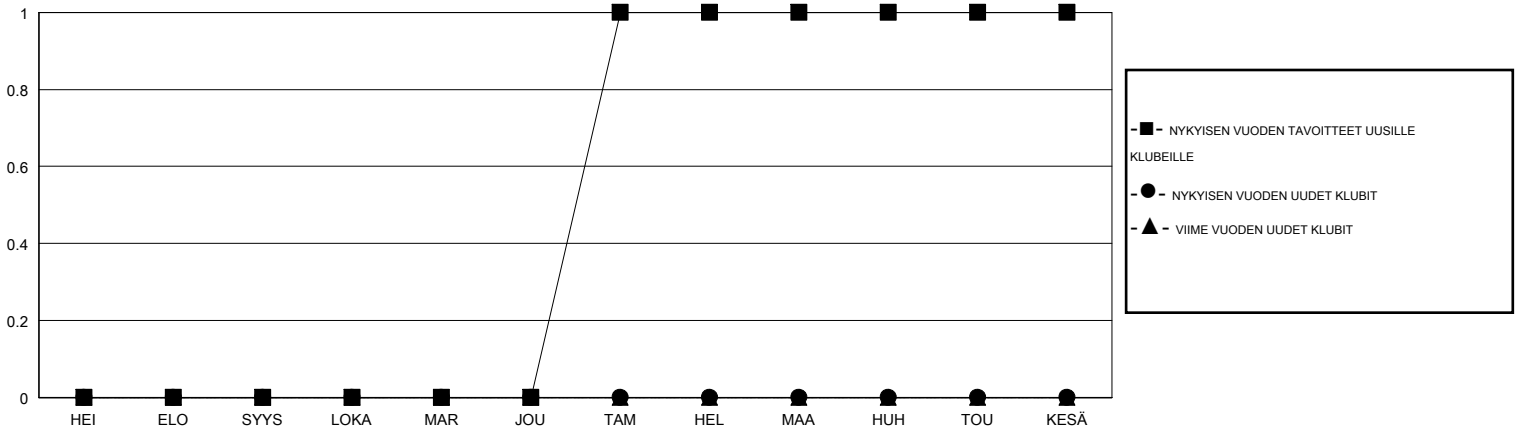

MONTHLY MEMBERSHIP PROGRESS REPORT

District 107 M

Results as of: 2/29/2020

GMT:

SIJAINTI FINLAND

GMT VAALIPIIRI

Klubit				jäsenä			
TULOKSET 2019-2020				TULOKSET 2019-2020			
NELJÄNNES	UUDEN KLUBIN TAVOITE	UUDET KLUBIT	LOPETETUT KLUBIT	NELJÄNNES	JÄSENKASVUN NETTOTAVOITE	TOTEUTUNUT JÄSENKASVU	POISTETUT JÄSENET (mukaan lukien siirrot)
HEI/ELO/SYYS	0	0	0	HEI/ELO/SYYS	30	15	35
LOKA/MAR/JOU	0	0	0	LOKA/MAR/JOU	35	19	45
TAM/HEL/MAA	1	0	0	TAM/HEL/MAA	35	20	23
HUH/TOU/KESÄ	0	0	0	HUH/TOU/KESÄ	20	0	0

TAVOITTEET JA UUDET KLUBIT, KUMULATIIVINEN

TAVOITTEET JA JÄSENET, KUMULATIIVINEN

LAKKAUTETUT KLUBIT: 0

34 CLUBS OF 66 LISÄNNYT YHDEN TAI USEAMMAN UUTTA JÄSENTÄ

SUKUPUOLIJAKAUMA

MIES 1,313 (79.29%)
NAINEN 343 (20.71%)