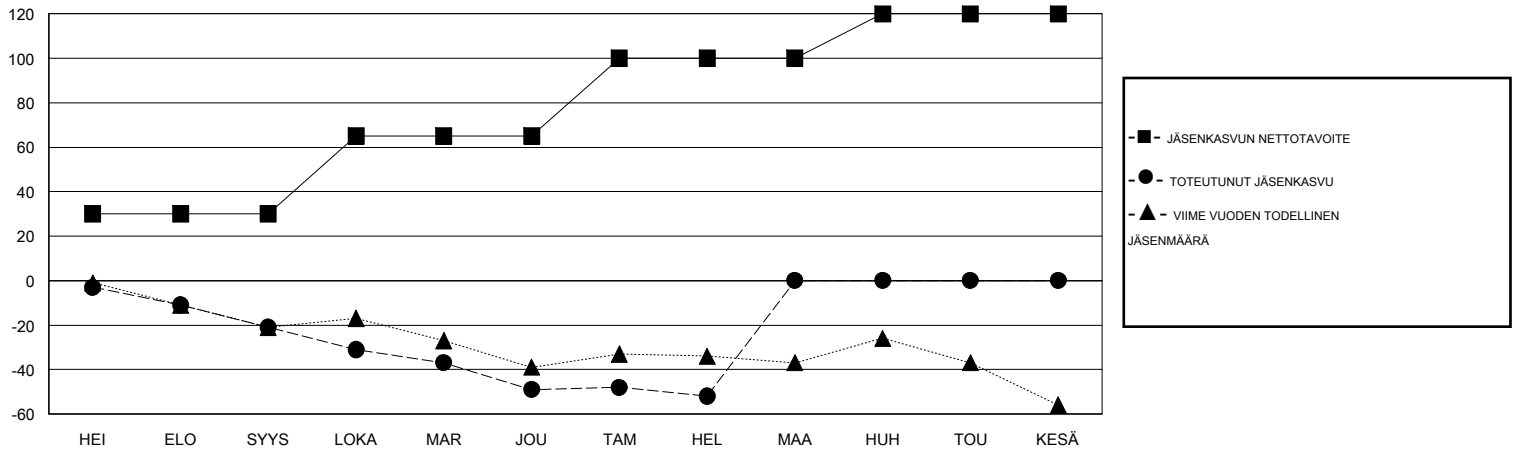

MONTHLY MEMBERSHIP PROGRESS REPORT

District 107 M

Results as of: 2/29/2020

GMT:

SIJAINTI FINLAND

GMT VAALIPIIRI

Klubit				jäsenä			
TULOKSET 2019-2020				TULOKSET 2019-2020			
NELJÄNNES	UUDEN KLUBIN TAVOITE	UUDET KLUBIT	LOPETETUT KLUBIT	NELJÄNNES	JÄSENKASVUN NETTOTAVOITE	TOTEUTUNUT JÄSENKASVU	POISTETUT JÄSENET (mukaan lukien siirrot)
HEI/ELO/SYYS	0	0	0	HEI/ELO/SYYS	30	15	35
LOKA/MAR/JOU	0	0	0	LOKA/MAR/JOU	35	19	45
TAM/HEL/MAA	1	0	0	TAM/HEL/MAA	35	20	23
HUH/TOU/KESÄ	0	0	0	HUH/TOU/KESÄ	20	0	0

TAVOITTEET JA UUDET KLUBIT, KUMULATIIVINEN

TAVOITTEET JA JÄSENET, KUMULATIIVINEN

LAKKAUTETUT KLUBIT: 0

34 CLUBS OF 66 LISÄNNYT YHDEN TAI USEAMMAN UUTTA JÄSENTÄ

SUKUPUOLIJAKAUMA

MIES 1,313 (79.29%)
NAINEN 343 (20.71%)